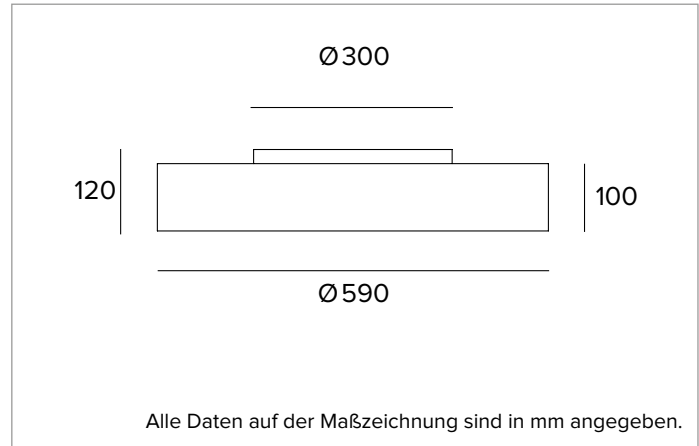

LICHTQUELLE

LED Engine bestehend aus runden Platinen mit integrierter Wärmeabführung. Version Tunable White auf Anfrage.

Die Energieeffizienzklasse des Produkts: D

Nennleistung: 48W

Nenn-Lichtstrom: 7692lm

Farbwiedergabeindex: 80

Rf: 82,9

Rg: 97

Ähnliche Farbtemperatur: 3000K

SDCM: 3

Lebensdauer (L80/B10): >50000h tq +25°C

BELEUCHUNGSTECHNISCHE MERKMALE

UGR-Version mit direkter/indirekter Lichtemission: Unterer Diffusor mit Mikroprismen aus transparentem PMMA und Diffusorfilter. Indirekte diffuse Lichtemission mit LED Chip On Board. UGR<19 und L65<3000 cd/m² (EN-12464).

Abstrahlung: UGR NACHOBEN UND UNTEN

Optische Effizienz: 79%

Leuchten-Lichtstrom: 6055lm

Lichtausbeute: 112lm/W

Fotobiologische Sicherheit: Risikogruppe 1 (RG 1 = geringes Risiko)

MECHANISCHE MERKMALE

Gehäuse aus kalandriertem extrudiertem Aluminium.

Farbe und Oberfläche: Kreideweiß

Abmessungen: D=590mm

Gewicht: 8,2Kg

Schutzart: IP20 eingebauter Leuchtenteil

Schutzart: IP40 von unten

ELEKTRISCHE MERKMALE

Integriertes elektronisches ON-OFF. Batterie-Notstromversorgung erhältlich auf Anfrage. Ausgestattet mit Schnell-Verbindungsstecker für den Anschluss an das Stromnetz.

Leistungsaufnahme der Leuchte: 54W

Betriebsgerät: 220-240Vac 50/60Hz

Schutzklasse: SCHUTZKLASSE 1

Treiberart / Steuerung: ON-OFF

einschließlich Treiber: JA

Klasse F: JA

SAFE FLICKER: PstLM=<1 und SVM=<0,4 (IEC TR 61547-1 und IEC TR 63158), um ein angenehmeres und sicheres Licht zu garantieren

Umgebungstemperaturen: 0°C / +25°C

INSTALLATION

Die Pedelmontage ist mit einem Sonderzubehör möglich, das separat erhältlich ist.

HINWEISE

DIREKTE/INDIREKTE VERSION: Separate Modi möglich. Drei mögliche Modi: Direkte Lichtemission, indirekte Lichtemission oder gemischte direkte/indirekte Lichtemission. Die 110-277Vac Version ist auf Anfrage erhältlich.

GARANTIE

5 Jahre.

Aus Gründen der technologischen Entwicklung der elektronischen Bauteile unterliegen die aufgeführten Daten eventuellen Aktualisierungen. Daher muss bei der Bestellung eine Bestätigung angefordert werden. Der Lichtstrom und die elektrische Leistung weisen einen Toleranzbereich von +/-10% im Vergleich zum angezeigten Wert auf. Tq bei +25 °C auf (CIE 121).

Technische Änderungen vorbehalten.

Targetti Sankey S.r.l.
Via Pratese, 164
50145 Firenze - Italy
Tel: +39 055 37911
targetti.com
targetti@targetti.com

CCIAA Firenze
Share Capital:
€ 500.000,00
VAT N. (IT):
01537660480
R.E.A: FI-275656

TARGETTI